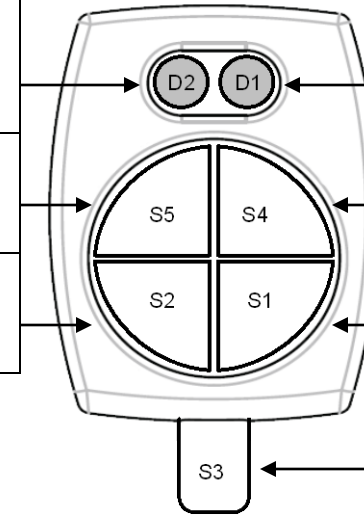

S1: Moment. Auto Iris
Shift S1: Iris A/M Toggle

RIGHT GRIP

D2 LED:
Camera : Solid Green
Rec. : Blinking Green
No Media: Solid Amber

S5: Fast Zoom W
Shift S5: WB "A"
Nav S5: Down

S2: Display Toggle
Shift S2: WB Preset
Nav S2: Left

D1 LED:
Camera Navigation : Solid Green
Alarm : Blinking Red

S4: Fast Zoom T
Shift S4: WB "B"
Nav S5: Up

S1: One Push WB
Shift S1: Auto/Manual
WBToggle
Nav S1: Right

S3: Record Start/Stop
Shift S3: Toggle Nav. Mode
Nav S3: Execute

Right Wheel: Zoom W & T Vaiable Range
Shift Right Wheel: Manual Iris

MENU CONTROL PANEL

S1: Menu Toggle
Shift S1: Assign 4

S3: Assign 1
Shift S3: Assign 6
** Hold For Test Mode Exit **

S2: Picture Profile Toggle
Shift S2: Assign 5